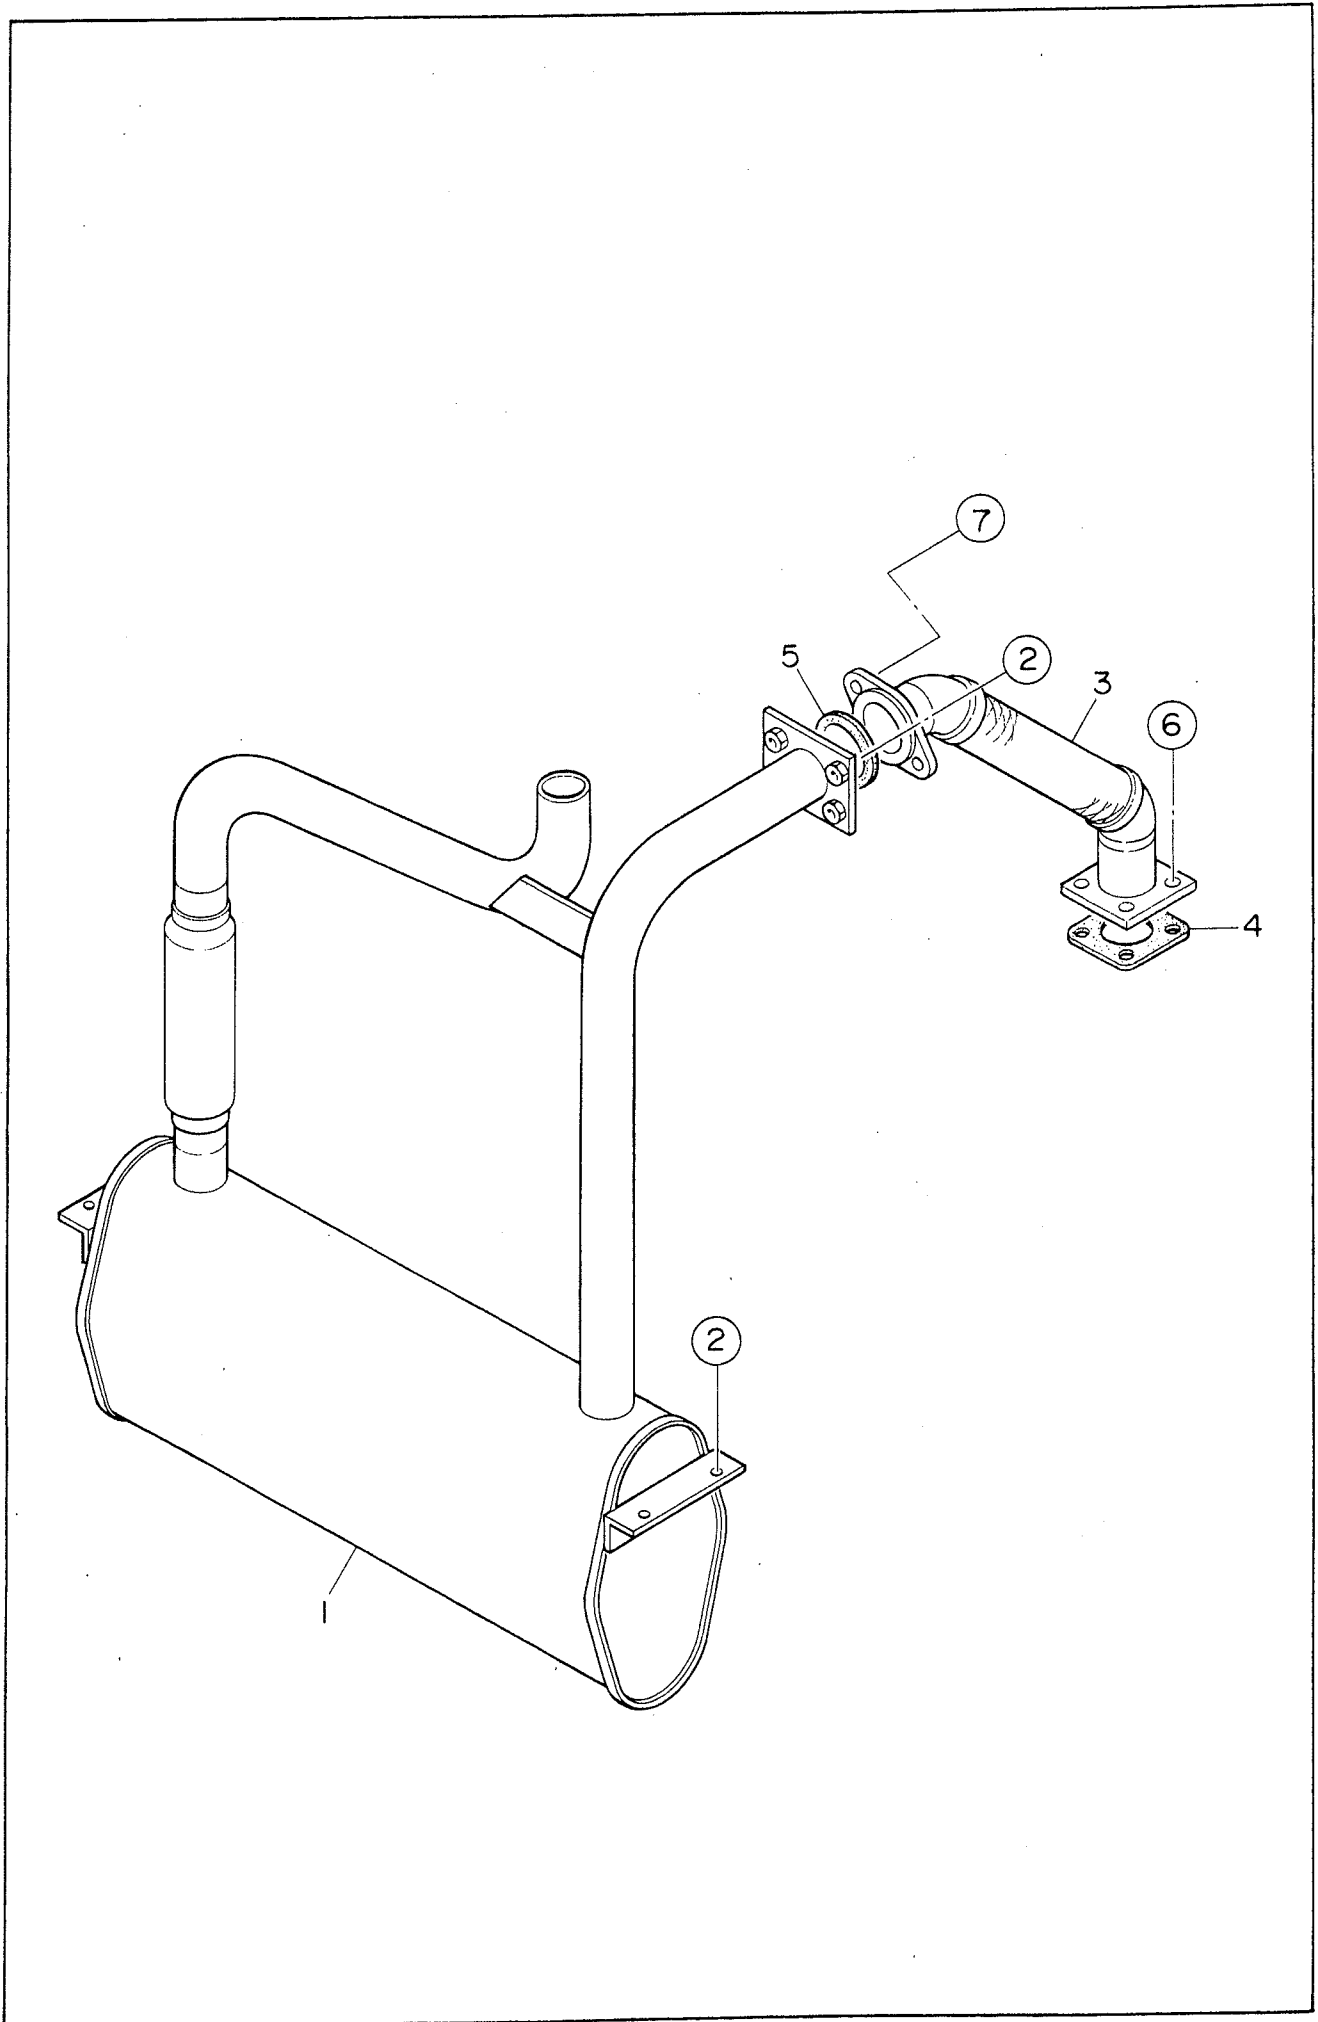

Key No.	Parts No.	Parts Name	Remarks	Q'ty				Symbol	Serial No.
				All	A	B	C		
1	D 53311 00003	Muffler		1					
2	00171 08020	Hex. Head Bolt		6					
3	D 53340 00003	Exhaust Pipe		1					
4	06023 20154	Gasket	KUBOTA 17326-12231	1					
5	D 93040 00004	Gasket		1					
6	02070 08000	Hex. Nut		4					
7	00171 08030	Hex. Head Bolt		2