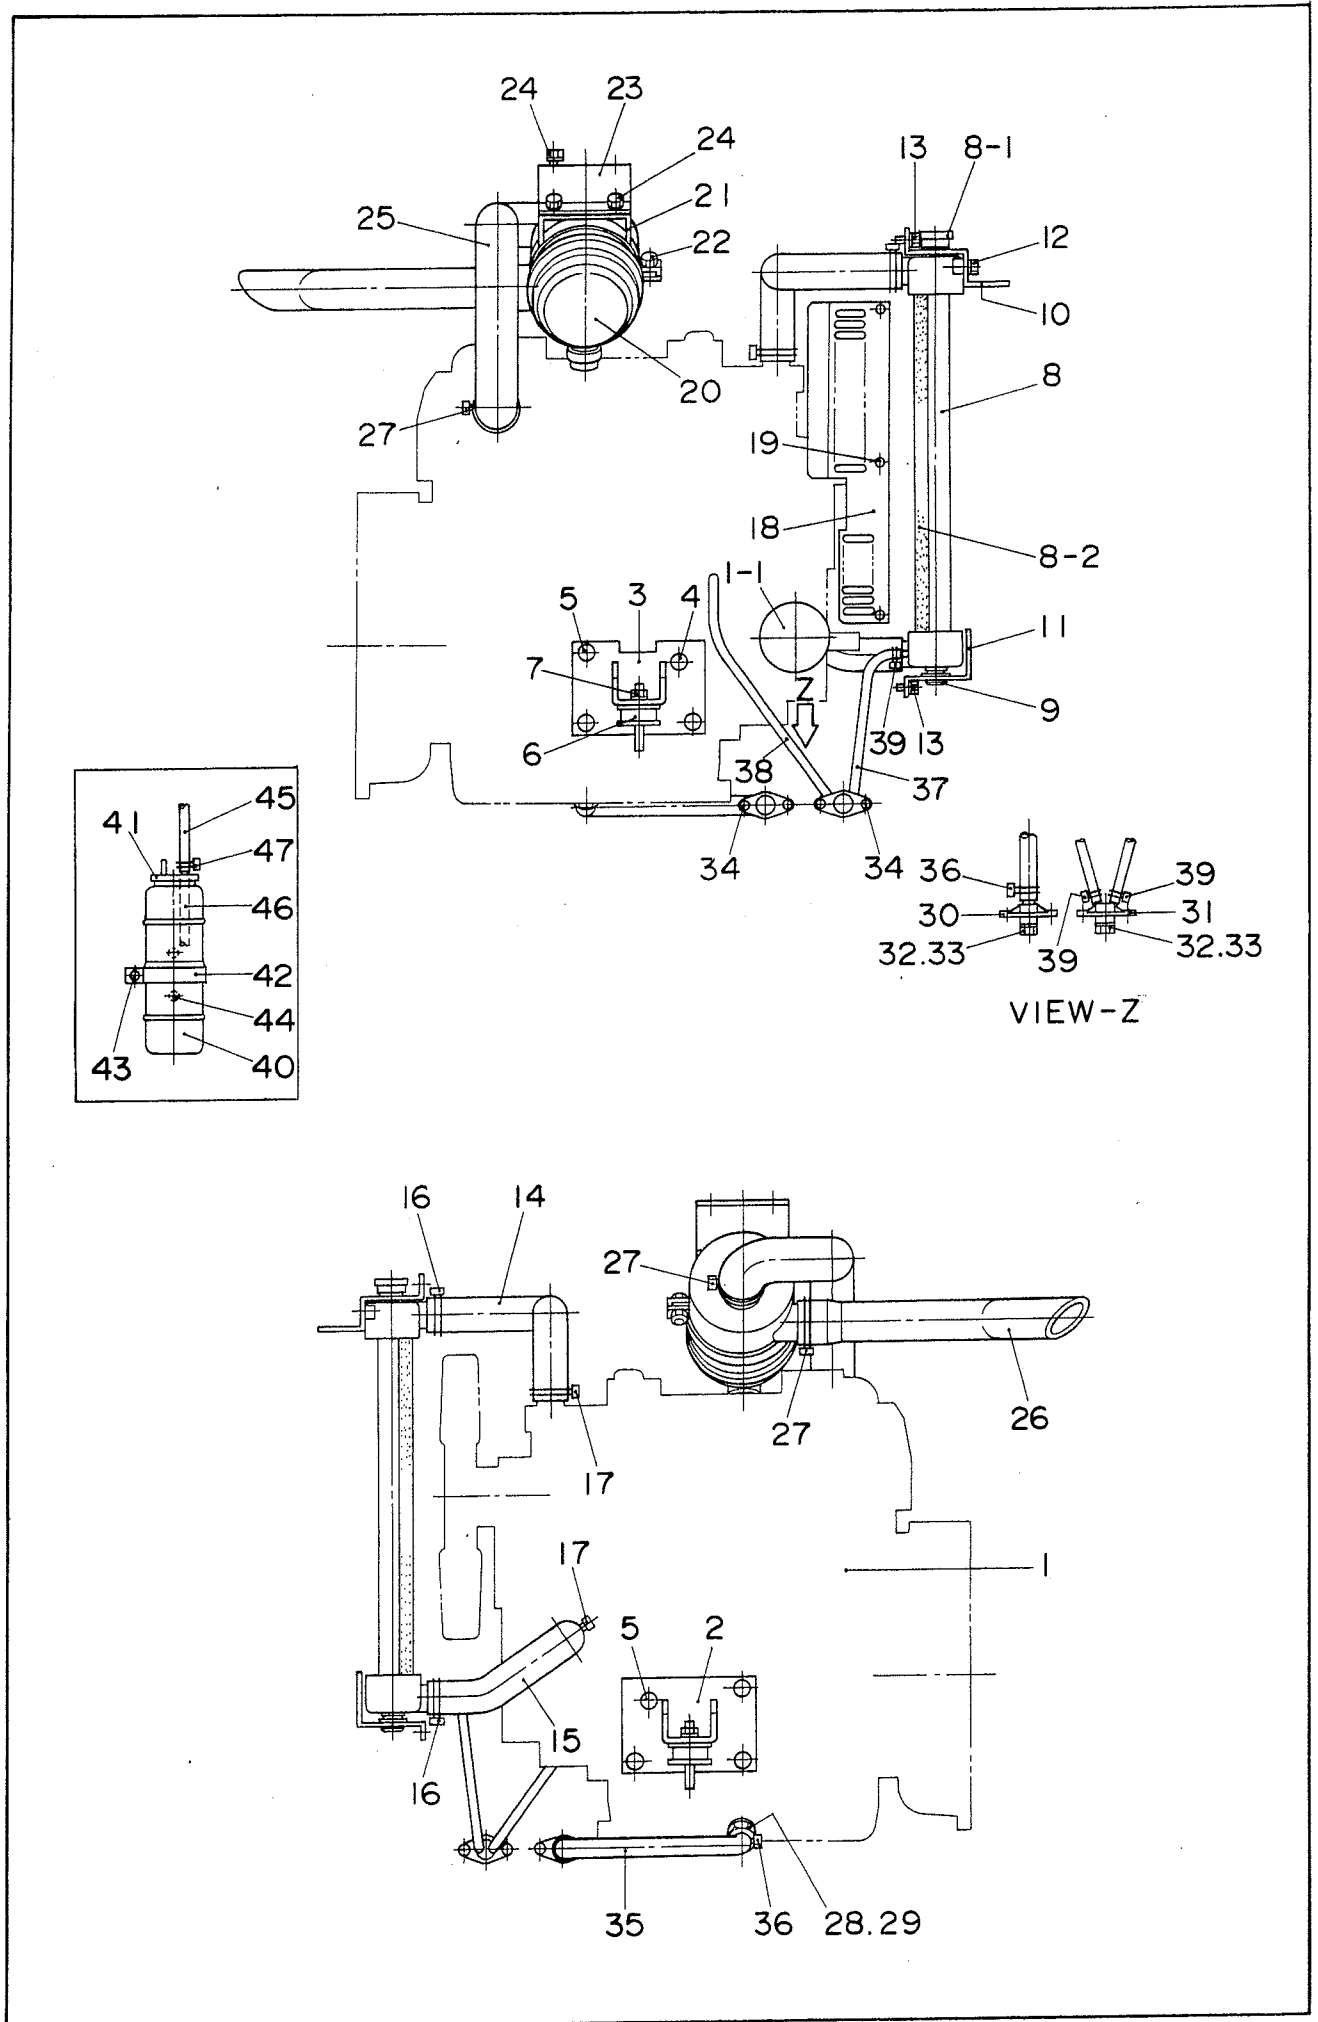

Key No.	Parts No.	Parts Name	Remarks	Q'ty				Symbol	Serial No.
				All	A	B	C		
1	D 59242 00034	Engine	KUBOTA V2203	1					
1- 1	06020 41173	Cartridge, oil filter	KUBOTA 17321-32432	(1)					
2	83251 12114	Engine Foot		1					
3	83251 12014	Engine Foot		1					
4	00124 10025	Hex. Head Bolt		1					
5	00124 12025	Hex. Head Bolt		7					
6	06050 00066	Rubber Suspension	KA-50NL	2					
7	02070 10000	Hex. Nut		2					
8	06020 12788	Radiator	2951-312-0000	1					
8- 1	06020 11079	Cap, radiator	6713-092-0901	(1)					
8- 2	02203 00450	Rubber Seal		2					
9	B 13126 00004	Rubber Mount		2					
10	B 13121 00623	Bracket, radiator		1					
11	B 13121 00923	Bracket, radiator		1					
12	00171 08035	Hex. Head Bolt		2					
13	00171 08020	Hex. Head Bolt		5					
14	D 53115 00003	Radiator Hose		1					
15	D 53115 00103	Radiator Hose		1					
16	06055 15069	Hose Band	HS-24	2					
17	06055 15126	Hose Band	φ 44	2					
18	D 53112 00003	Fan Guard		1					
19	00171 06016	Hex. Head Bolt		3					
20	06020 46531	Air Cleaner	EPG05-8505	1